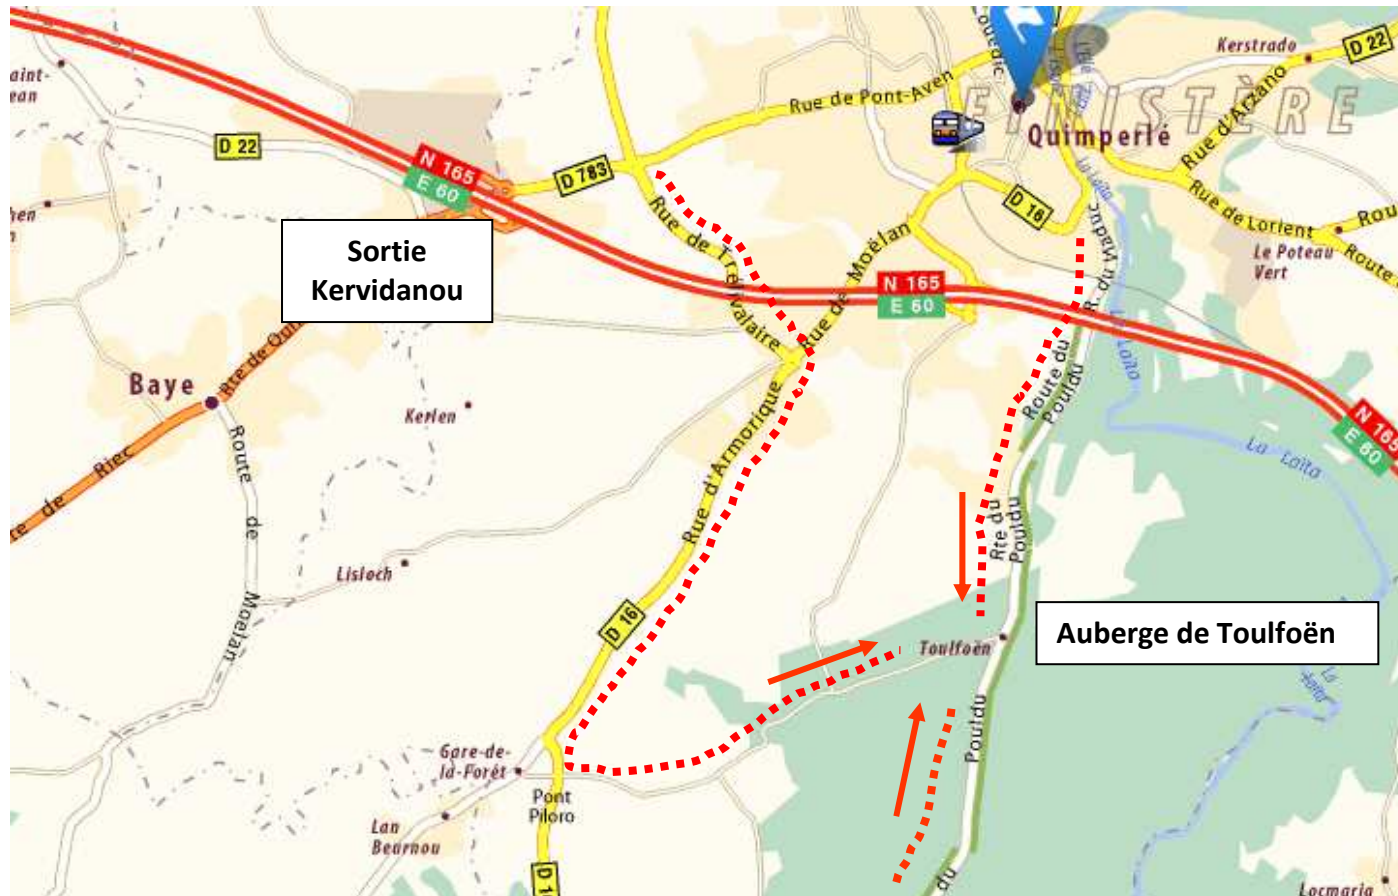

Rencontres APPN

Se rendre sur le site de Toulfoën, Quimperlé

Source : viamichelin.fr

ATTENTION

Chaque journée, une quinzaine de cars déposeront et récupéreront les élèves sur de courts créneaux. Pour la sécurité de tous, nous vous prions d'indiquer les règles de circulation suivantes aux chauffeurs de car.

Les accès en car se feront depuis la D49 (route du Pouldu) ou depuis la maison forestière de la Plaine.

Arrivés au croisement « auberge de Toulfoën », les cars déposeront les élèves **devant** l'entrée du parking.

Pour éviter les croisements et demi-tours, les départs devront se faire par le centre équestre de Lothea

Les départs seront probablement plus échelonnés...

Source IGN

Les différents lieux d'activité