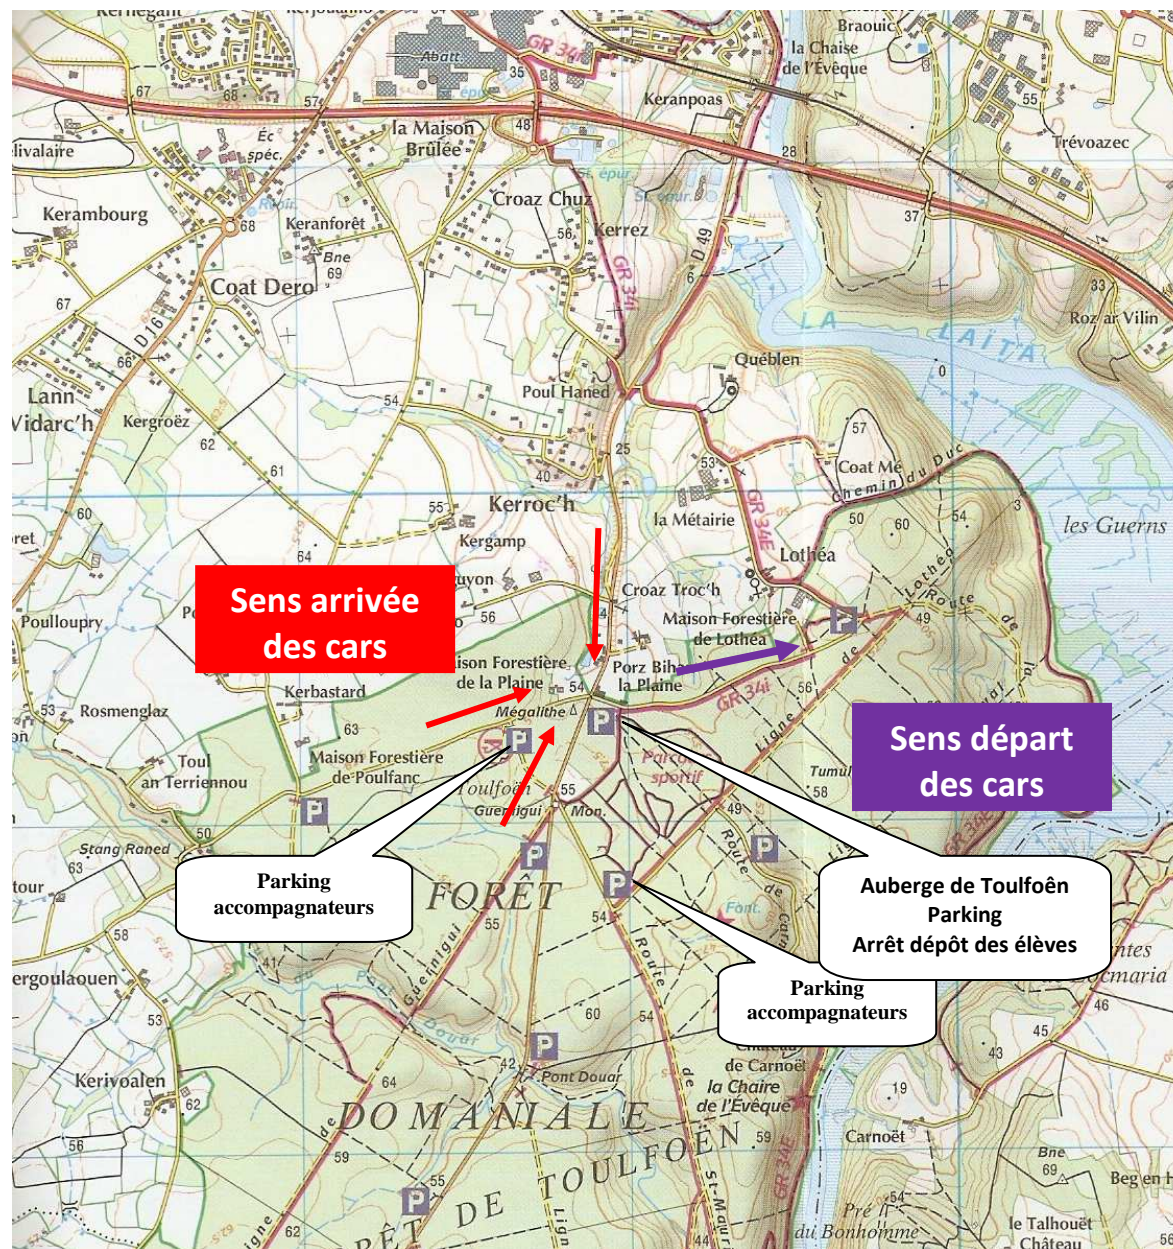

Rencontres APPN

Se rendre sur le site de Toulfoën, Quimperlé

Source : viamichelin.fr

ATTENTION

Chaque journée, une quinzaine de cars déposeront et récupéreront les élèves sur de courts créneaux. Pour la sécurité de tous, nous vous prions d'indiquer les règles de circulation suivantes aux chauffeurs de car.

Les accès en car se feront depuis la D49 (route du Pouldu) ou depuis la maison forestière de la Plaine.

Arrivés au croisement « auberge de Toulfoën », les cars déposeront les élèves **devant** l'entrée du parking.

Pour éviter les croisements et demi-tours, les départs devront se faire par le centre équestre de Lothea

Les départs seront probablement plus échelonnés...

Source IGN

Les différents lieux d'activité